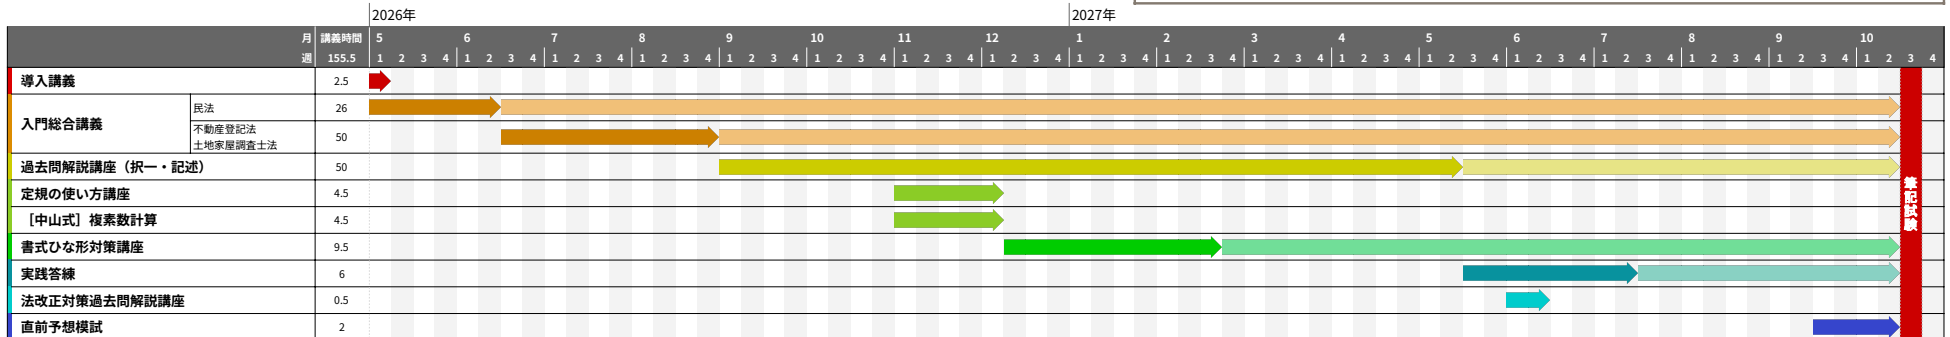

2027年合格に向けたスケジュール目安

土地家屋調査士試験 | 【2027年（令和9年度）合格目標】入門カリキュラム（フル）

スタート時期	2026年5月	▶	終了時期(試験月)	2027年10月	残り	17 か月
講義時間合計	155.5 時間		必要学習時間目安	1000 時間		
学習時間目安	1か月	58.8 時間				
	1週間	14.7 時間				
	1日	2.1 時間				

学習のポイント

学習は繰り返しが非常に重要です。
最初は分からないことだらけだと思いますが、
何度も繰り返すうちに知識が定着しますので、
分からないところがあったとしても、立ち止まりすぎず前に進んでください。

※講義時間は、若干前後する場合がございます。あらかじめご了承ください。
※こちらはあくまでも学習計画の一例です。学習計画にご不安のある方は「定期カウンセリング」で個別の学習経験・学習環境に合わせた学習計画を立てていきますので、是非ご検討ください。
※試験の詳細なスケジュールは法務省ホームページにてご確認ください。